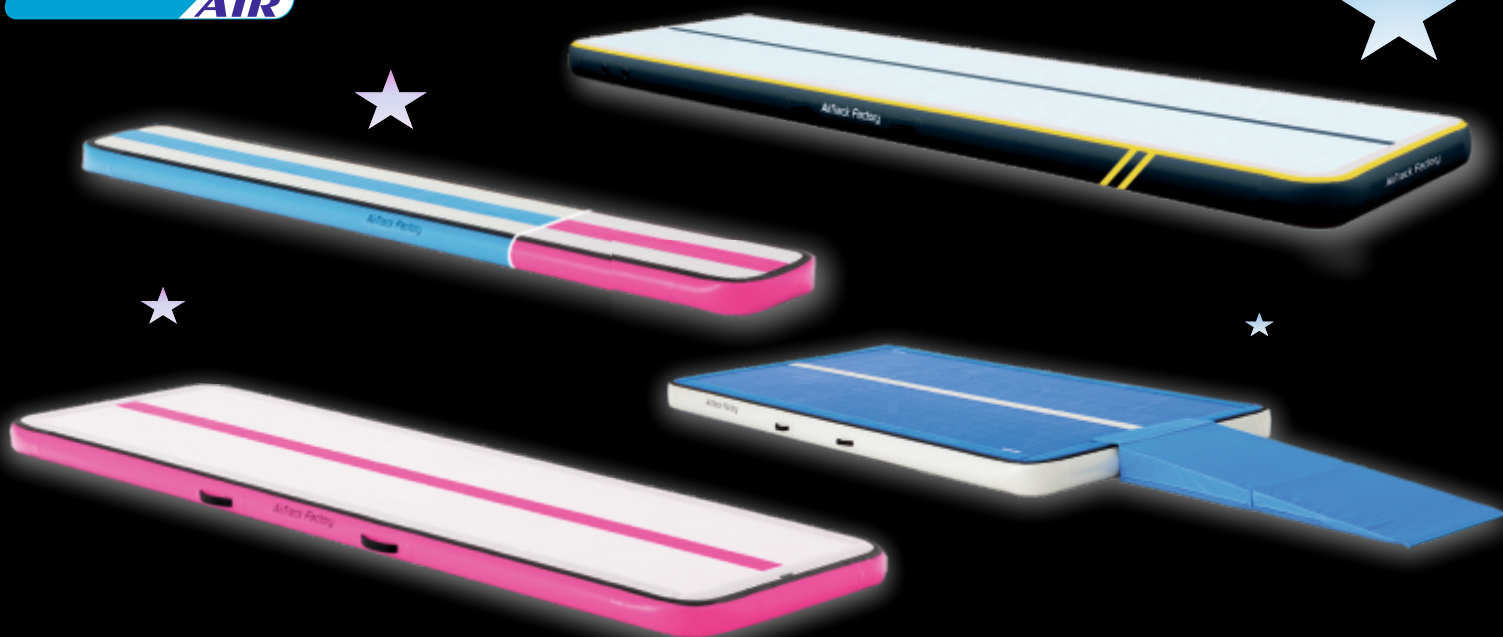

Polskok
AIR

PRODUKTY POWIETRZNE AirTrack Factory

Znajdź nas:

@polskok

@polskok_official

Polskok
CHRZANÓW

ul. Wodzińska 1
32-500 Chrzanów

tel. +48 32 642 37 47
kom. +48 509 244 745

polskok@polskok.com.pl
www.polskok.com.pl