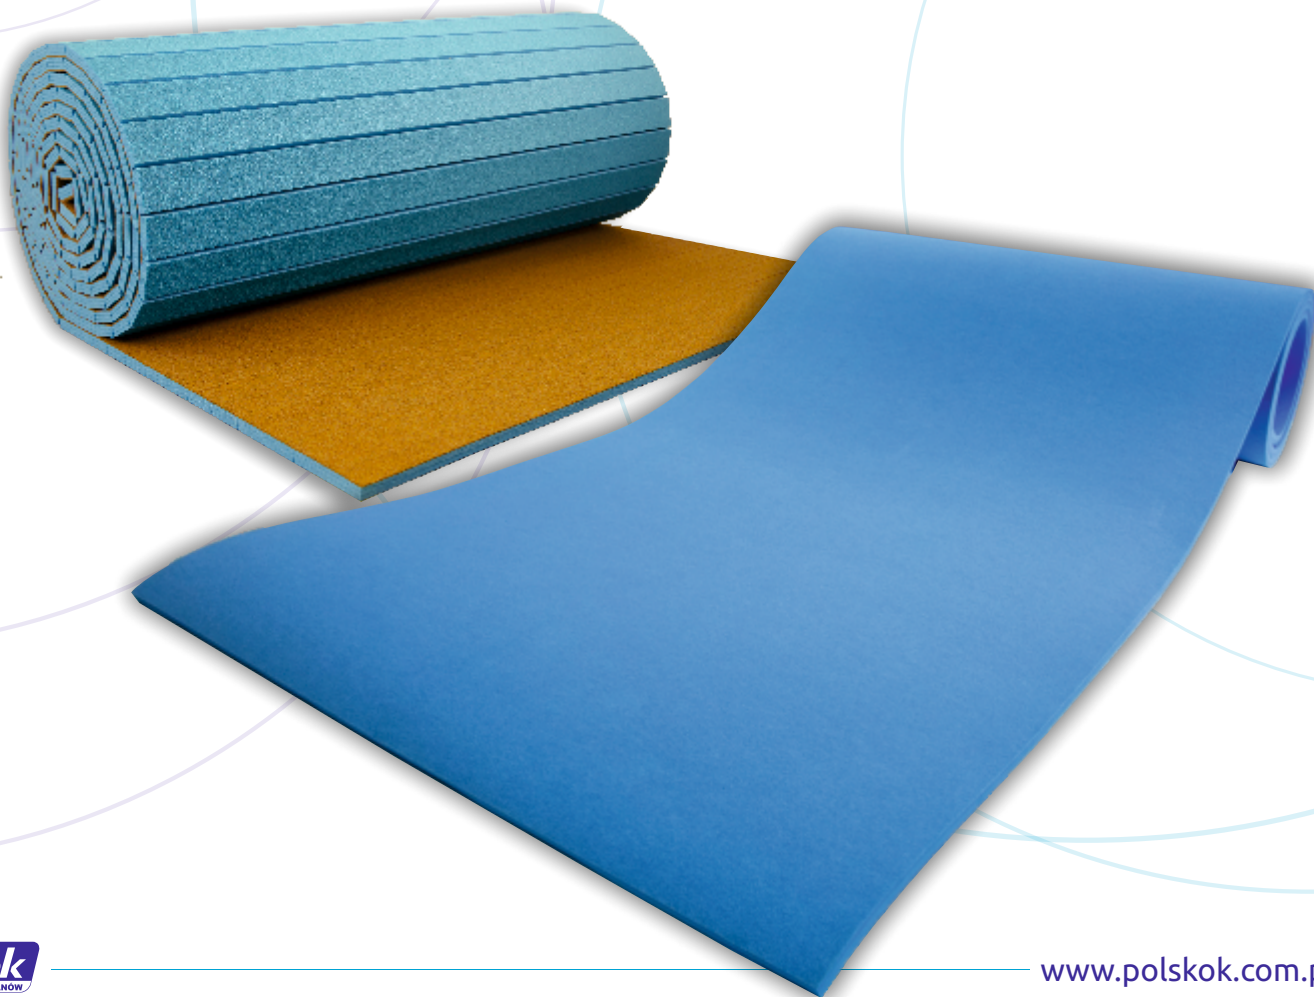

### Maty gimnastyczne rolowane

Długość: 10m, 12m, 14m (inne na zapytanie)  
Szerokość: 2m (inne na zapytanie)  
Grubość: 25mm, 35mm, 45mm  
Kolor: miodowy, niebieski, szary, grafitowy  
Dodatki: rzep łączeniowy  
Certyfikat: spełnia normę PN-EN 12-503-1:2004

Maty rolowane dostępne są w 2 wersjach wykładzin: Standard i Profi.

Model **Extra Roll** z nacięciami pianki co 10cm umożliwia wygodniejsze rolowanie maty bez odkształcania jej.

### Charakterystyka:

- Mata zaprojektowana została głównie do ćwiczeń z zakresu akrobatyki i gimnastyki sportowej.
- Idealna do ćwiczeń ogólnorozwojowych bez obuwia i bez względu na wiek.
- Dodatkową zaletą jest możliwość budowania plansz oraz ścieżek gimnastycznych.
- Maty zostały pokryte specjalną wykładziną, która minimalizuje urazy naskórka.
- Zapewnia ćwiczącym doskonałe parametry pochłaniania i odbicia.
- Do każdej maty gimnastycznej rolowanej istnieje możliwość dokupienia rzepu łączeniowego (pod kolor maty), dzięki któremu z łatwością zbudujesz własną planszę lub ścieżkę gimnastyczną.