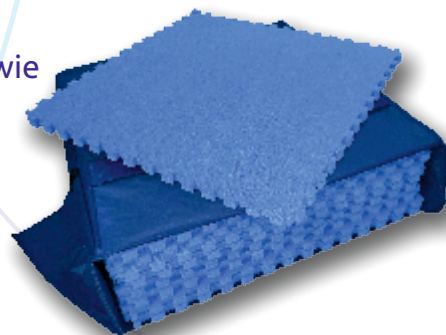

## PUZZLE:

Pianka PE 30kg/m<sup>3</sup>, spód wykonany z materiału antypoślizgowego, powierzchnia pokryta wykładziną

**Rozmiar:** 100 x 100cm

**Grubość:** 3,5cm / 4,5cm

**Kolory:** niebieski, miodowy, szary, ciemnoszary

## ZALETY:

- Mata idealna do treningu: cheerleadingu, gimnastyki sportowej i akrobatyki, ale również do ćwiczeń ogólnorozwojowych bez obuwia i bez względu na wiek.
- Możesz tworzyć plansze o dowolnym wymiarze.
- Lekkie i łatwe w przenoszeniu i transporcie.
- Tworzą stabilną powierzchnię do ćwiczeń dzięki dodatkowej warstwie pianki antypoślizgowej.
- Pokrycie z wykładziny zmniejsza ryzyko urazów naskórka.
- Złożone zajmują niewielką powierzchnię.
- Doskonałe parametry pochłaniania i odbicia.