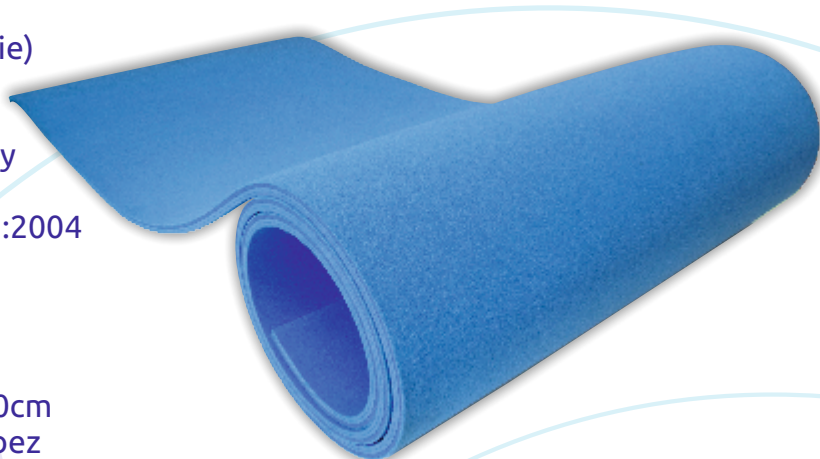

## ZALETY:

- Mata idealna do treningu: cheerleadingu, gimnastyki sportowej i akrobatyki, ale również do ćwiczeń ogólnorozwojowych bez obuwia i bez względu na wiek.
- Możesz tworzyć plansze o dowolnym wymiarze.
- Lekkie i łatwe w przenoszeniu i transporcie.
- Tworzą stabilną powierzchnię do ćwiczeń dzięki dodatkowej warstwie pianki antypoślizgowej.
- Pokrycie z wykładziny zmniejsza ryzyko urazów naskórka.
- Złożone zajmują niewielką powierzchnię.
- Doskonałe parametry pochłaniania i odbicia.

### Maty gimnastyczne rolowane

Długość: 10m, 12m, 14m (inne na zapytanie)  
Szerokość: 2m (inne na zapytanie)  
Grubość: 25mm, 35mm, 45mm  
Kolor: miodowy, niebieski, szary, grafitowy  
Dodatki: rzep łączeniowy  
Certyfikat: spełnia normę PN-EN 12-503-1:2004

Maty rolowane dostępne są w 2 wersjach wykładzin: Standard i Profi.

Model **Extra Roll** z nacięciami pianki co 10cm umożliwia wygodniejsze rolowanie maty bez odkształcania jej.

### Charakterystyka:

- Mata zaprojektowana została głównie do ćwiczeń z zakresu akrobatyki i gimnastyki sportowej.
- Idealna do ćwiczeń ogólnorozwojowych bez obuwia i bez względu na wiek.
- Dodatkową zaletą jest możliwość budowania plansz oraz ścieżek gimnastycznych.
- Maty zostały pokryte specjalną wykładziną, która minimalizuje urazy naskórka.
- Zapewnia ćwiczącym doskonałe parametry pochłaniania i odbicia.
- Do każdej maty gimnastycznej rolowanej istnieje możliwość dokupienia rzepu łączeniowego (pod kolor maty), dzięki któremu z łatwością zbudujesz własną planszę lub ścieżkę gimnastyczną.