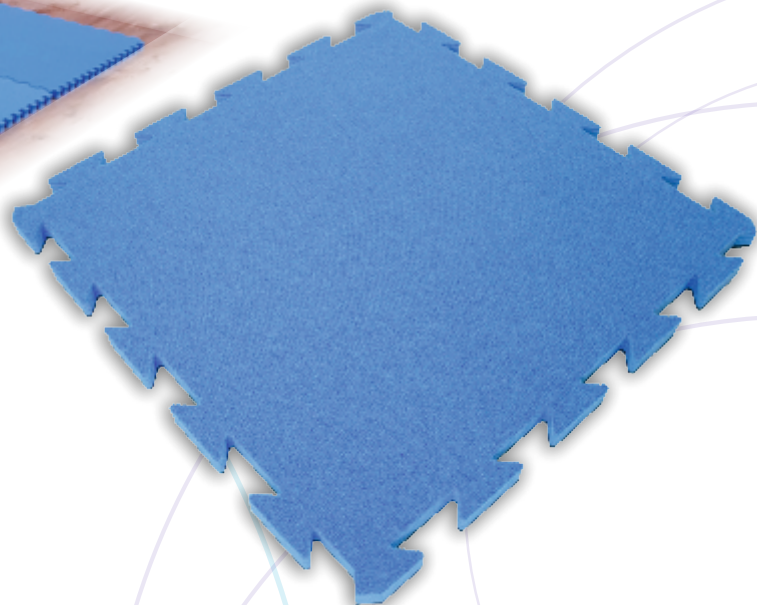

# PROFESJONALNE PODŁOGI GIMNASTYCZNE

★AKROBATYKA

★CHEERLEADING

★GIMNASTYKA

NAJLEPSZE ZESPOŁY  
CHEER NA ŚWIECIE  
korzystały z naszej maty  
podczas ŚWIATOWYCH  
MISTRZOSTW W  
CHEERLEADINGU 2018  
Polska, Łódź  
organizowanych przez FISU

## PUZZLE:

Pianka PE 30kg/m<sup>3</sup>, spód wykonany z materiału antypoślizgowego, powierzchnia pokryta wykładziną

**Rozmiar:** 100 x 100cm

**Grubość:** 3,5cm / 4,5cm

**Kolory:** niebieski, miodowy, szary, ciemnoszary

## ZALETY:

- Mata idealna do treningu: cheerleadingu, gimnastyki sportowej i akrobatyki, ale również do ćwiczeń ogólnorozwojowych bez obuwia i bez względu na wiek.
- Możesz tworzyć plansze o dowolnym wymiarze.
- Lekkie i łatwe w przenoszeniu i transporcie.
- Tworzą stabilną powierzchnię do ćwiczeń dzięki dodatkowej warstwie pianki antypoślizgowej.
- Pokrycie z wykładziny zmniejsza ryzyko urazów naskórka.
- Złożone zajmują niewielką powierzchnię.
- Doskonałe parametry pochłaniania i odbicia.

Maty rolowane dostępne są w 2 wersjach wykładzin: Standard i Profi.

Model **Extra Roll** z nacięciami pianki co 10cm umożliwia wygodniejsze rolowanie maty bez odkształcania jej.