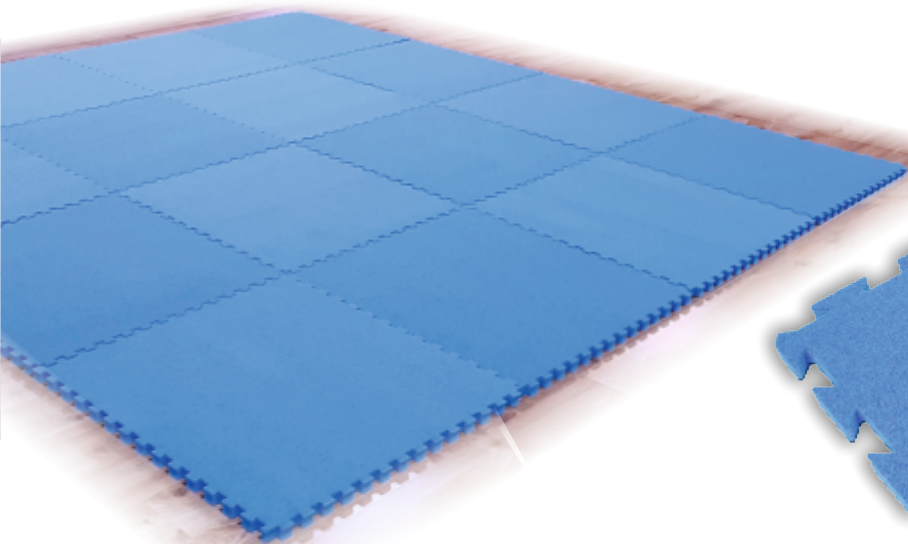

# PROFESJONALNE PODŁOGI GIMNASTYCZNE

★AKROBATYKA

★CHEERLEADING

★GIMNASTYKA

NAJLEPSZE ZESPOŁY  
CHEER NA ŚWIECIE  
korzystały z naszej maty  
podczas ŚWIATOWYCH  
MISTRZOSTW W  
CHEERLEADINGU 2018  
Polska, Łódź  
organizowanych przez FISU

## PUZZLE:

Pianka PE 30kg/m<sup>3</sup>, spód wykonany z materiału antypoślizgowego, powierzchnia pokryta wykładziną

**Rozmiar:** 100 x 100cm

**Grubość:** 3,5cm / 4,5cm

**Kolory:** niebieski, miodowy, szary, ciemnoszary

## ZALETY:

- Mata idealna do treningu: cheerleadingu, gimnastyki sportowej i akrobatyki, ale również do ćwiczeń ogólnorozwojowych bez obuwia i bez względu na wiek.
- Możesz tworzyć plansze o dowolnym wymiarze.
- Lekkie i łatwe w przenoszeniu i transporcie.
- Tworzą stabilną powierzchnię do ćwiczeń dzięki dodatkowej warstwie pianki antypoślizgowej.
- Pokrycie z wykładziny zmniejsza ryzyko urazów naskórka.
- Złożone zajmują niewielką powierzchnię.
- Doskonałe parametry pochłaniania i odbicia.

Maty rolowane dostępne są w 2 wersjach wykładzin: Standard i Profi.

Model **Extra Roll** z nacięciami pianki co 10cm umożliwia wygodniejsze rolowanie maty bez odkształcania jej.